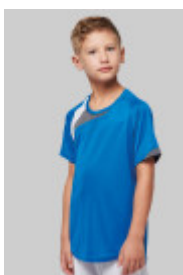

PROACT.®

PA436

MAGLIETTA ADULTO MANICA CORTA

- 100% poliestere: ultra resistente, leggero e traspirante.

100% Poliestere. Pannelli in contrasto. Cuciture a doppio ago.

Taglia

XS - S - M - L - XL - XXL

Tutti i diritti riservati ©

Esiste anche in versione

PA437

Informazioni aggiuntive

Logistica

-  1
-  25

Colori

Orange /
Black /
Storm
Grey

Sporty
Yellow /
Black /
Storm
Grey

Green /
Black /
Storm
Grey

Sky Blue /
White /
Storm
Grey

Black /
White /
Storm
Grey

Sporty
Royal Blue
/ Sporty
Yellow /
Storm
Grey

Sporty
Royal Blue
/ White /
Storm
Grey

Sporty
Navy /
White /
Storm
Grey

White /
Sporty
Red /
Storm
Grey

White /
Black /
Storm
Grey

White /
Sporty
Royal Blue
/ Storm
Grey

Sporty Red
/ Black /
Storm
Grey

Sporty Red
/ Sporty
Yellow /
Storm
Grey